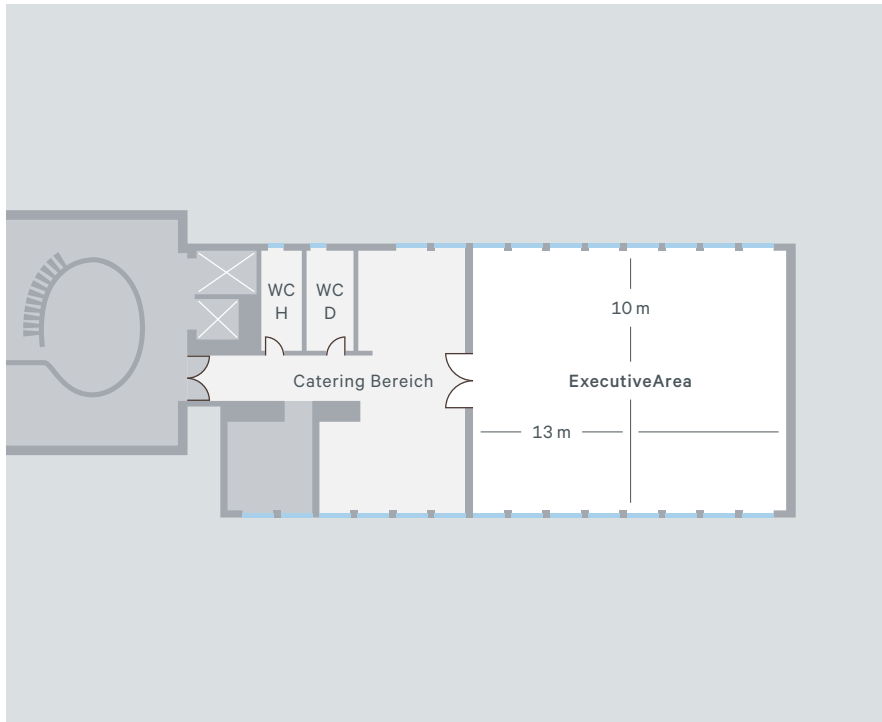

ExecutiveArea

hbw ConferenceCenter
Haus der Bayerischen Wirtschaft
Max-Joseph-Straße 5
80333 München

Telefon 089-551 78-177
Telefax 089-551 78-366
team@hbw.de
www.hbw.de

Allgemeine Daten

- ✓ 134 m² (13 m × 10 m × 2,64 m)
- ✓ Bestuhlungsart:
 - Kino max. 50 Personen
 - Parlamentarisch max. 50 Personen
 - U-Form max. 32 Personen
- ✓ Klimaanlage
- ✓ Tageslicht
- ✓ Eigenes Foyer nutzbar z. B. als Cateringbereich

Ausstattung

- ✓ Videowall mit 9 Full HD Monitoren zu je 55 Zoll für Ihre Präsentation
- ✓ Internet- und Stromanschlüsse über Bodentanks
- ✓ Internetzugang über WLAN für Hausgäste kostenfrei nutzbar
- ✓ Grundbeschallung für Audiozuspielung
- ✓ Mikrofonie nach Absprache und durch Einsatz von Zusatztechnik möglich
- ✓ Verschiedene Präsentationsmaterialien (Flipchart, Pinnwand, Moderatorenkoffer)

Exklusiv tagen über den Dächern Münchens

Im exklusiven Tagungsbereich in der ExecutiveArea im 6. Stock heißt es: Geschlossene Gesellschaft! Hier können Sie in diskreter Atmosphäre nur Ihre Gäste willkommen heißen. Die ExecutiveArea ist über ein eigenes Entree erreichbar und bietet aus dem Konferenzraum einen traumhaften Panoramablick auf die Stadt München. Für Ihre Veranstaltung steht Ihnen zudem ein angeschlossener Catering-Bereich zur Verfügung. Der separierte Tagungsraum ist flexibel bestuhlbar und mit modernster digitaler Audio- und Videotechnik, sowie Präsentationsmaterialien ausgestattet. Er eignet sich perfekt als Veranstaltungsraum für Vorträge, Meetings, Firmenfeiern und Schulungen.

Bestuhlungsart

Kino

50 Personen

Parlamentarisch

50 Personen

U-Form

32 Personen

Block